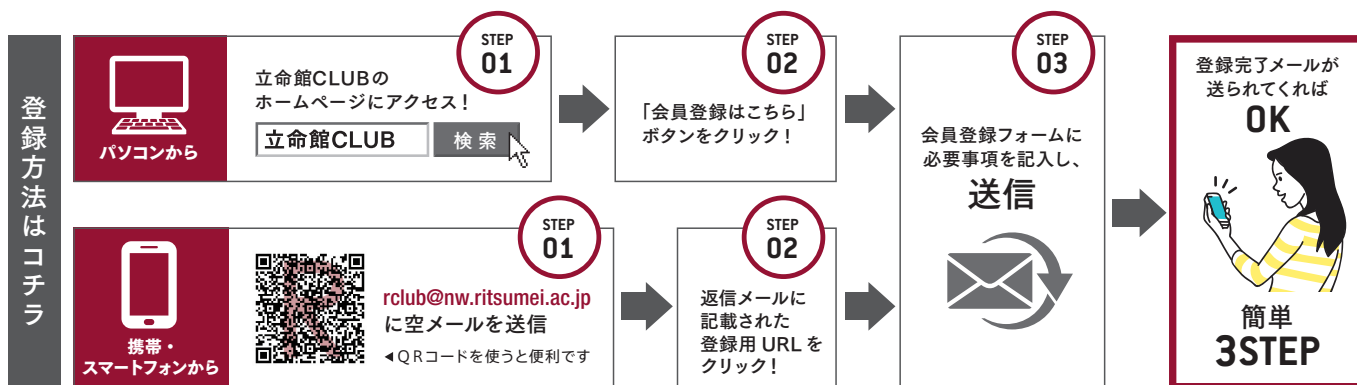

vol.117 **航空部**
2017.4.28 配信
風をよむ楽しさ

vol.119 **関西あおぞらプロジェクト**
2017.5.26 配信
『石けん』を当たり前に使ってほしい

vol.125 **FC原谷**
2017.9.8 配信
『楽しく勝つ』
～全国サッカーサークル日本～

vol.127 **競技ダンス部**
2017.10.13 配信
非日常感が、
競技ダンスの魅力

立命館CLUB会員 FAX申込用紙 送付先▶075-813-8119

●登録ご希望の方は、FAX申込用紙に必要事項をご記入のうえ、送付先まで送信してください。

記入日 年 月 日

お名前	フリガナ			
	お名前			
メールアドレス				
電話番号	●日中に連絡のつく電話番号をご記入ください。	TEL.	—	—
属性等	●該当箇所にチェック☑を入れてください。			
	属性	居住エリア		年代
	☐ 校友 ☐ 在学生父母 ☐ 卒業生父母 ☐ 在学生・生徒・児童 ☐ 一般 ☐ 教職員	☐ 北海道・東北エリア ☐ 北陸エリア ☐ 中・四国エリア	☐ 関東・甲信越エリア ☐ 中部エリア ☐ 九州・沖縄エリア ☐ 海外	☐ 60代以上 ☐ 50代 ☐ 40代 ☐ 30代 ☐ 20代 ☐ 20歳未満
誕生日 (任意)	西暦	年	月	日

※申込にあたりご記入を頂いた個人情報は、立命館CLUBに関する目的にのみ使用いたします。

ご登録ありがとうございました。

(発行元) 立命館CLUB事務局

WEB www.ritsumeai.ac.jp/rclub/

TEL 075-813-8118

MAIL rclub@st.ritsumeai.ac.jp